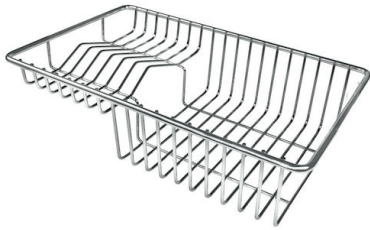

Bordo Installazione

Standard (Bordo 8 mm)

Finitura

Spazzolato Foster

Materiale

Acciaio inox AISI 304

Texture	Spazzolato
Base	90 cm
Dimensioni	830x830 mm
Dotazioni standard	Ganci di fissaggio, guarnizione, piletta, troppo-pieno e sifone, Imballo in scatola
Fori Mixer	1 foro di serie
Foro incasso	Vedi scheda tecnica
Gocciolatoio	Si
Larghezza	83 cm
Misura vasca	400x400 + 180x340 mm
Numero vasche	2 vasche
Piletta	Piletta 3,5" + 1,25" su gocciolatoio

DATI TECNICI

ACCESSORI OPZIONALI

Griglia portapiatti inox
8100 154

Tagliere in HDPE
8657 001

Vaschetta bianca
8153 100

Cestello portapiatti inox
8100 303
* solo in abbinamento con l'accessorio
8644 101

Cestello portapiatti inox
8100 201

**Kit grattugia con supporto per
anello e vassoio di raccolta alimenti**
8159 101
* solo in abbinamento con l'accessorio
8644 101

Tagliere in cristallo
8633 300

Tagliere in cristallo
8631 300

Tagliere Twin in HDPE
8644 101

**Tagliere Twin in legno Iroko con
vaschetta scolapasta in acciaio inox**
8644 044

Vaschetta forata inox
8151 000
* solo in abbinamento con l'accessorio
8644 101

ABBINAMENTI CONSIGLIATI

Miscelatore Camillo
8467 000