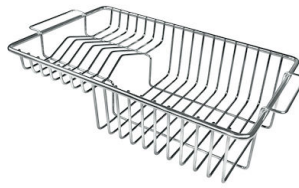

Bordo Installazione

Standard (Bordo 8 mm)

Finitura

Spazzolato Foster

Materiale

Acciaio inox AISI 304

Texture	Spazzolato
Base	90 cm
Dimensioni	830x830 mm
Dotazioni standard	Ganci di fissaggio, guarnizione, piletta, troppo-pieno e sifone, Imballo in scatola
Fori Mixer	1 foro di serie
Foro incasso	Vedi scheda tecnica
Gocciolatoio	Si
Larghezza	83 cm
Misura vasca	400x400 + 180x340 mm
Numero vasche	2 vasche
Piletta	Piletta 3,5" + 1,25" su gocciolatoio

DATI TECNICI

ACCESSORI OPZIONALI

Griglia portapiatti inox
8100 154

Tagliere in HDPE
8657 001

Vaschetta bianca
8153 100

Cestello portapiatti inox
8100 303
* solo in abbinamento con l'accessorio
8644 101

Cestello portapiatti inox
8100 201

**Kit grattugia con supporto per
anello e vassoio di raccolta alimenti**
8159 101
* solo in abbinamento con l'accessorio
8644 101

Tagliere in cristallo
8633 300

Tagliere in cristallo
8631 300

Tagliere Twin in HDPE
8644 101